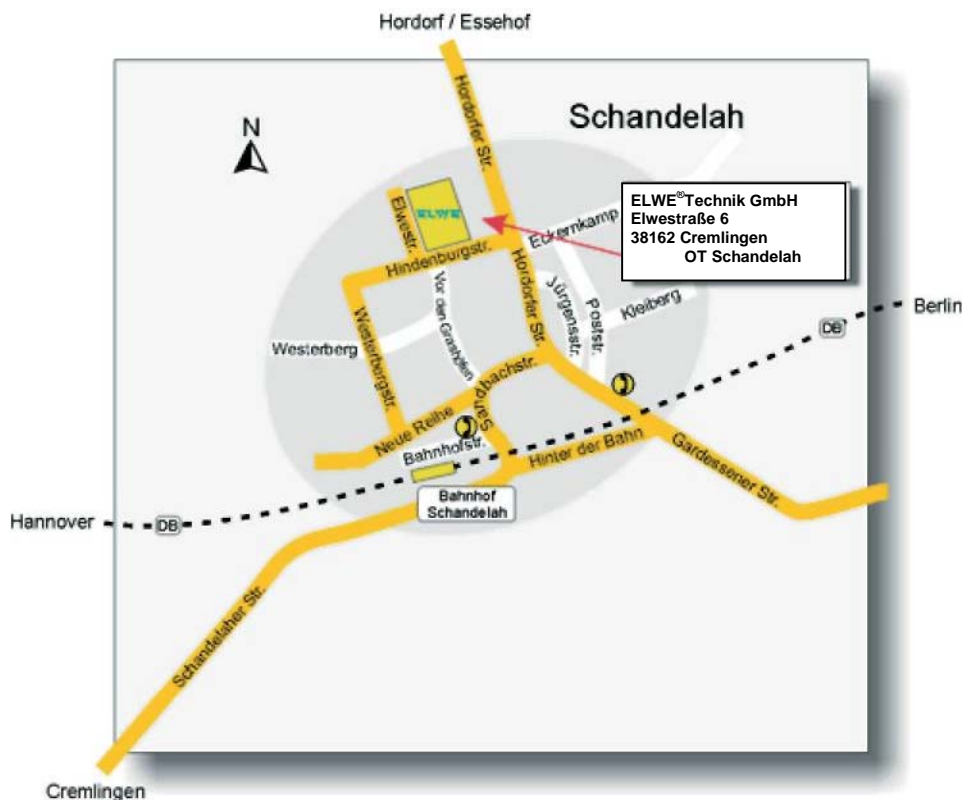

Vista detallada

A Schandelah, una población del municipio de Cremlingen, cerca de Braunschweig se puede llegar rápidamente y sin ningún problema debido a las buenas conexiones de tráfico:

- El aeropuerto más próximo en la ciudad ferial de Hannover o en capital Berlín
- Muy cerca de una autopista
- La estación de trenes Intercity en Braunschweig
- Estación de trenes regionales en Schandelah

Viajando en automóvil:

- **de Hannover / Braunschweig:**

Ud. conduce por la autopista A2 hasta la salida "Lehre" aprox. 100 m después de la salida "BS-Ost". Sigue hacia la derecha por la B248 en dirección Wendhausen/Lehre/Wolfsburg. En el semáforo sigue hacia la derecha en dirección a Essehof. En Essehof sigue hacia la izquierda en el cruce hacia la calle "Im Altdorf" en dirección a Schandelah. Ud. se guía por los letreros en dirección a Schandelah. En Schandelah dobla Ud. en la segunda calle en la Hindenburgstraße. Luego de 200 m se encuentran a la derecha los espacios de la ELWE.

- **de Bad Harzburg / Wolfenbüttel:**

Ud. conduce por la autopista A395 hasta el "Autobahnkreuz - Braunschweig - Süd (BS - Süd) sigue hacia la derecha a la autopista A39 hasta la salida Braunschweig - Rautheim (BS - Rautheim). La autopista termina aquí. En el semáforo dobla hacia la izquierda y en el siguiente semáforo hacia la derecha en dirección a Helmstedt y conduce, pasando por Klein Schöppenstedt hasta Cremlingen. En el centro de Cremlingen, en el semáforo dobla hacia la izquierda en dirección a Schandelah. En Schandelah se guía por los letreros en dirección a Hordorf. Aprox. 100 m antes de salir de Schandelah dobla a la izquierda en la Hindenburgstraße. Luego de 200 m se encuentran a la derecha los espacios de ELWE.