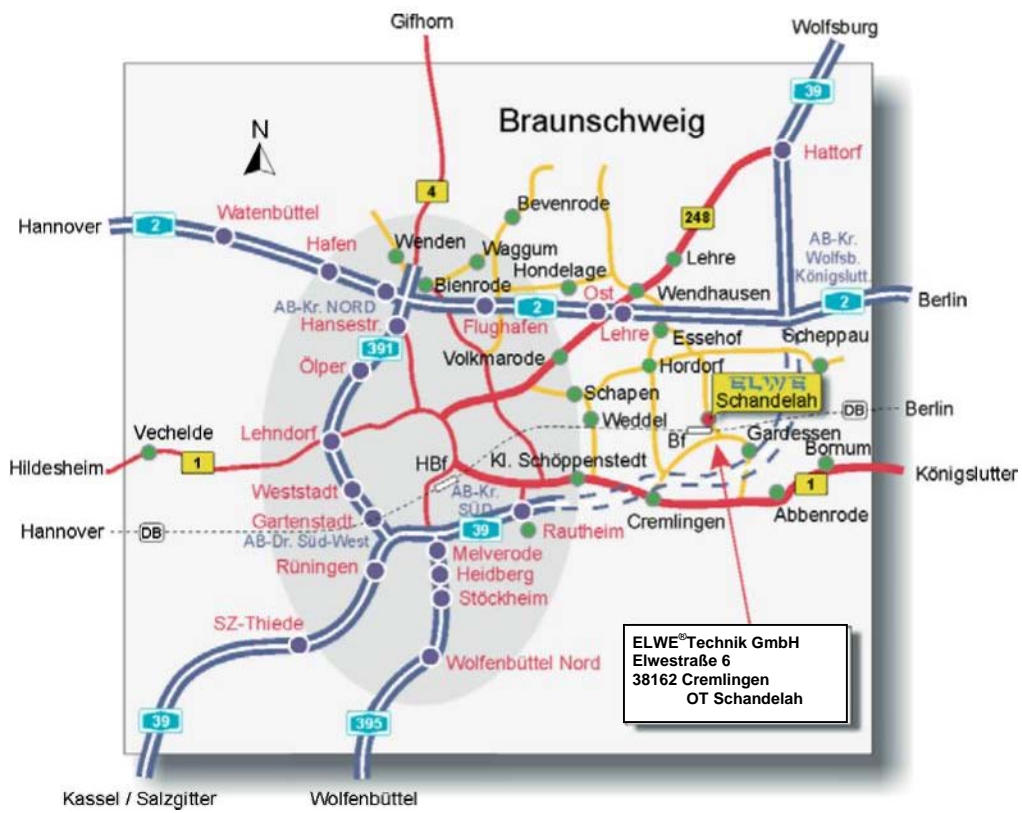

Vista detallada

A Schandelah, una población del municipio de Cremlingen, cerca de Braunschweig se puede llegar rápidamente y sin ningún problema debido a las buenas conexiones de tráfico:

- El aeropuerto más próximo en la ciudad ferial de Hannover o en capital Berlín
- Muy cerca de una autopista
- La estación de trenes Intercity en Braunschweig
- Estación de trenes regionales en Schandelah

Viajando en automóvil:

- **de Hannover / Braunschweig:**

Ud. conduce por la autopista A2 hasta la salida "Lehre" aprox. 100 m después de la salida "BS-Ost". Sigue hacia la derecha por la B248 en dirección Wendhausen/Lehre/Wolfsburg. En el semáforo sigue hacia la derecha en dirección a Essehof. En Essehof sigue hacia la izquierda en el cruce hacia la calle "Im Altdorf" en dirección a Schandelah. Ud. se guía por los letreros en dirección a Schandelah. En Schandelah dobla Ud. en la segunda calle en la Hindenburgstraße. Luego de 200 m se encuentran a la derecha los espacios de la ELWE.

Llegada con el tren:

En tren, en dirección de occidente llega a Schandelah, por la estación de trenes Intercity de Braunschweig, cuando Ud. Hace el enlace en el tren regional en dirección Magdeburg / Helmstedt. Cuando viene del oriente por Helmstedt, se hace el enlace con el tren regional en dirección Braunschweig / Hannover. Si Ud. lo desea, informando de antemano, se le puede recibir en la estación de trenes de Schandelah.